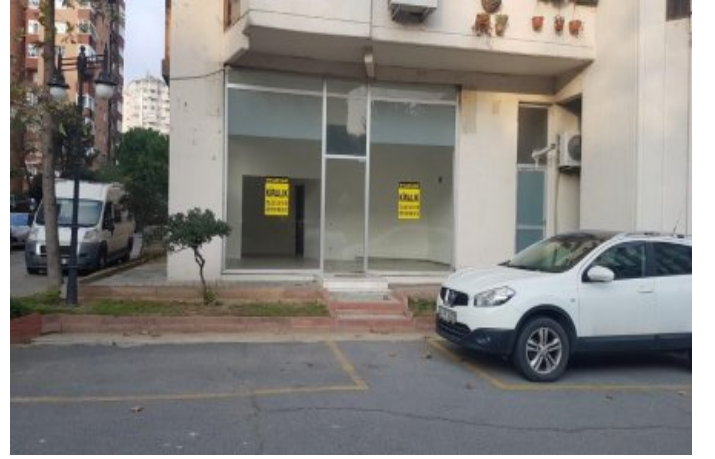

م ق ر : 359003 ع ج ر م ل ا م ق ر : f-80994-1009 ن ا ل ع ا ل ا م ق ر